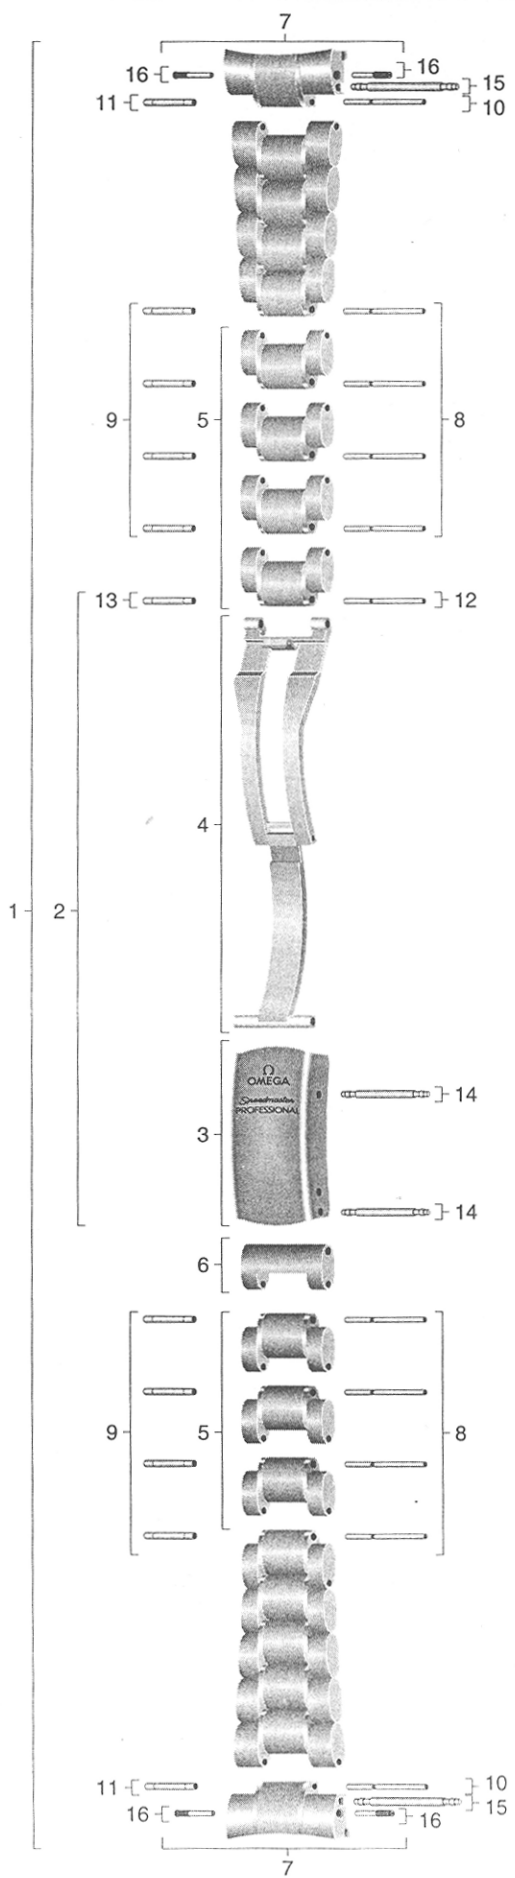

SPEEDMASTER ST 1499 / 842

Pièces de rechange / Ersatzteile Spare parts / Piezas de recambio		
N°	Désignation / Beschreibung Designation / Designación	Ref.
1	Bracelet complet / Armband komplett Complete bracelet / Brazalete completo	020 ST 1499 / 842
2	Fermeture complète / Verschluss komplett Complete clasp / Cierre completo	117 ST 1499 / 842
3	Couvercle du fermoir / Verschlussdeckel Clasp cover / Tapa del cierre	116 ST 1499
4	Dépliant / Klappverschluss Folder / Desplegador	035 ST 1499 / 842
5	Maillon amovible / Verlängerungsglied Removable link / Eslabón desmontable	114 ST 1499
6	Maillon d'attache couvercle / Ansatzglied für Verschlussdeckel / Clasp cover attaching link Eslabón de sujeción de la tapa del cierre	118 ST 1499
7	Embout / Endstück End link / Terminal	026 ST 842
8	Goupille de maillon amovible / Stift für abnehmbares Glied / Removable link pin / Pasador de eslabón desmontable	128 ST 9434
9	Canon de maillon amovible / Tubusrohr für abnehmbares Glied / Removable link tube Cañón de eslabón desmontable	201 ST 0098
10	Goupille d'embout / Stift für Endstück End link pin / Pasador de terminal	128 ST 9433
11	Canon d'embout / Tubusrohr für Endstück End link tube / Cañón de terminal	201 ST 0098
12	Goupille de fermeture / Stift für Verschluss Clasp pin / Pasador de cierre	128 ST 9089
13	Canon de fermeture / Tubusrohr für Verschluss Clasp tube / Cañón de cierre	201 ST 0098
14	Barrette de fermeture / Federsteg für Verschluss Clasp spring bar / Pasador de muelle del cierre	068 ST 9958
15	Barrette / Federsteg Spring bar / Pasador de muelle	068 ST 2207
16	Vis d'embout / Endstückschraube End link screw / Tornillo de terminal	124 ST 3090